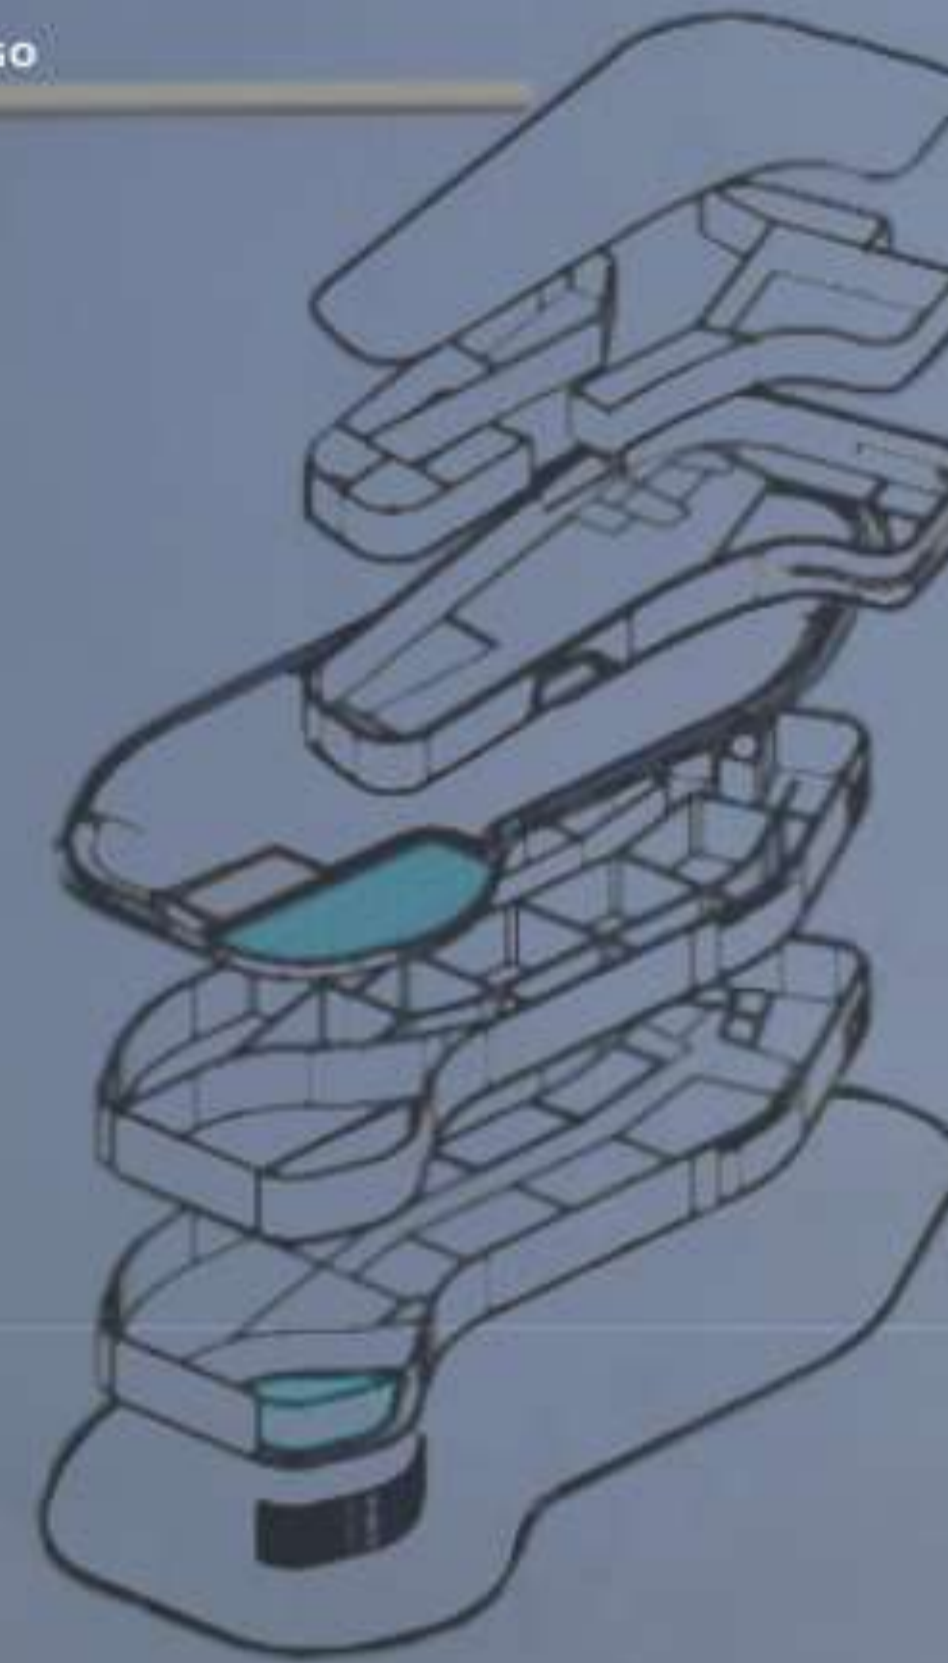

Planimetria generale

Planimetria Piano Terra  
608,11 mq

Planimetria Primo Piano  
330,11 mq

- Zona Relax
- Hall
- Servizi Igienici Personale
- Magazzino
- Ascensore
- Servizi Igienici/Spogliatoi
- Docce Emozionali
- Sauna
- Fangoterapia
- Bagno Turco
- Scogliatoi piscina
- Piscina
- Sala Massaggi
- Spazio Estetico
- Palestra Fitness

Esploso

Prospetti

Prospetto Sud

Prospetto Ovest

Prospetto Est

Sezione A'-A'

Centro Benessere  
Punto Ristoro e Bagni Pubblici

Bagni Pubblici

26,3 mq

Pianta

Prospetto Sud

Sezione A-A'

Punto Ristoro

185,46 mq

Pianta

Prospetto Sud