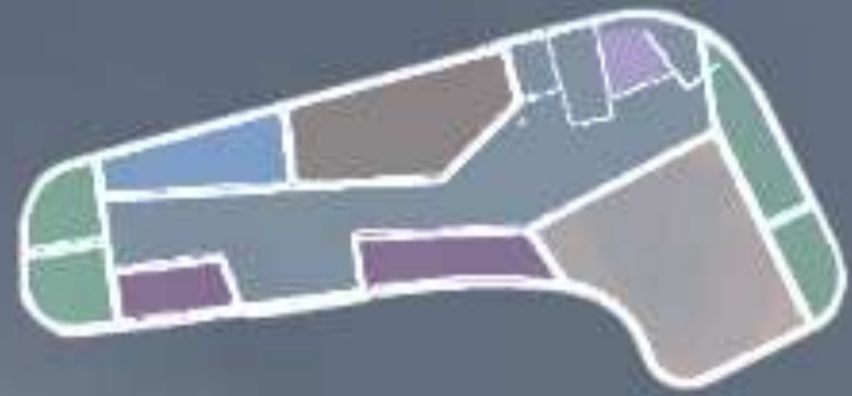

# Centro Benessere

Progetto area parco

- Centro Benessere
- Punto Ristoro
- Punto Ristoro Piscina
- Servizi Igienici Pubblici
- Zona Verde
- Zona Relax
- Parcheggi
- Entrate
- Percorsi

Prospetto Sud

Sezione A'-A''

Planimetria generale

Planimetria Piano Terra  
608,11 mq

Planimetria Primo Piano  
330,11 mq

- Zona Relax
- Hall
- Servizi Igienici Personale
- Magazzino
- Ascensore
- Servizi Igienici/Spogliatoi
- Docce Emozionali
- Sauna
- Fangoterapia
- Bagno Turco
- Scogliatoi piscina
- Piscina
- Sala Massaggi
- Spazio Estetico
- Palestra Fitness

Esploso

Prospetti

Prospetto Sud

Prospetto Ovest

Prospetto Est

Sezione A'-A'

Centro Benessere  
Punto Ristoro e Bagni Pubblici

Bagni Pubblici

26,3 mq

Pianta

Prospetto Sud

Sezione A-A'

Punto Ristoro

185,46 mq

Pianta

Prospetto Sud